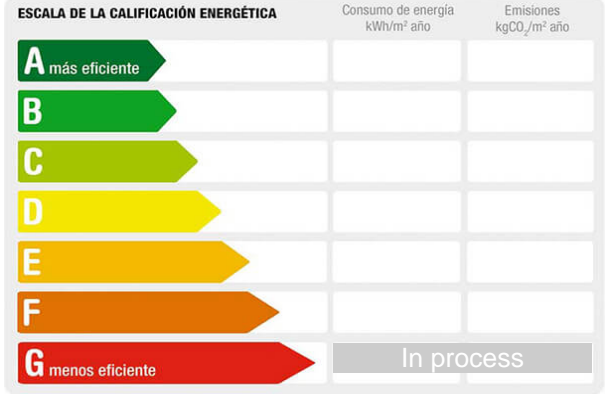

sqm built: 77
living area: 0
plot sq.meters: 0
sqm terrace: 0
stays: 2
bathrooms: 0
toilets: 0
cupboards: 0

elevator: no
swimming pool: no
garages: 0
terraces: 0
storage room: no
garden: no
courtyard: no
furnished: no

floor:
air conditioner:
hot water:
fuel:
orientation:
antiquity:
outward/inward:
community fees/month: 0

description:

Alquilamos local comercial junto al polideportivo de Malilla.

El local tiene 77 m2, distribuidos en una estancia diáfana, un pequeño almacén y un cuarto de baño adaptado para personas discapacitadas. Esta completamente acondicionado y tiene luz y agua dadas de alta.

Gastos de comunidad e IBI incluidos en el precio. LEVANTE INMOBILIARIA 6 4 7 8 4 0 5 0 8