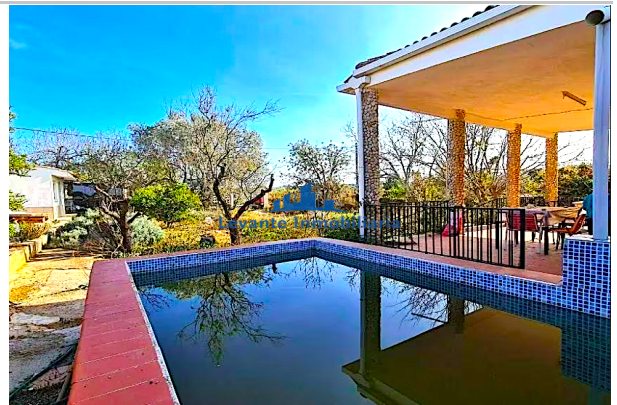

Reference: **LI1966**
Property type: Chalet
Sale/rent: For sale
Price: **150.000 €**
Condition: To be reformed