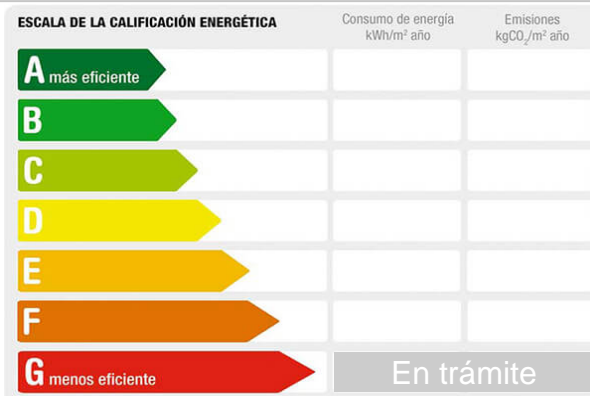

**Levante Inmobiliaria**

Referencia: **LI2011**  
Tipo inmueble: Habitación  
Operación: Alquiler  
Precio: **500 €**  
Estado: Buen estado

Planta: 2  
Población: Xirivella  
Provincia: Valencia  
Cod. postal: 46950  
Zona: AYUNTAMIENTO