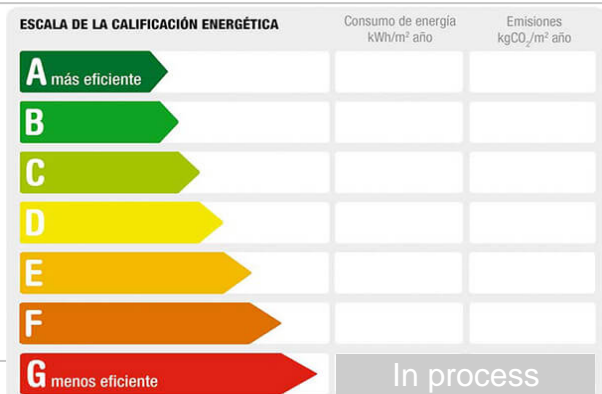

Sqm built: 1000

Living area: 128

Garages: 2

Bedrooms: 3

Bathrooms: 2

Antiquity: between 15 and 20 years

Outward/Inward: outward