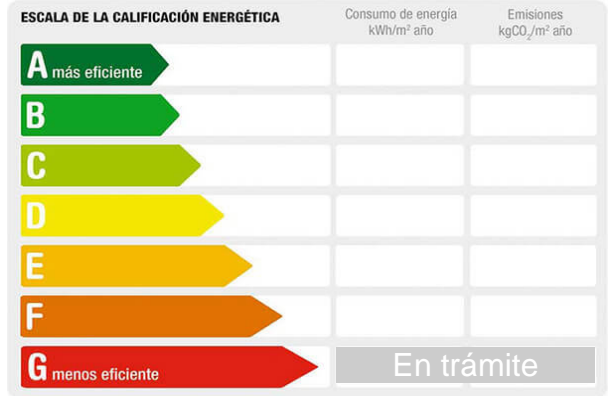

Referencia: **LI2055**
 Tipo inmueble: Local
 Operación: Alquiler
 Precio: **870 €**
 Estado: Reformado

Planta: Baja
 Población: Valencia
 Provincia: Valencia
 Cod. postal: 46023
 Zona: CAMINS AL GRAU-CAMI FONDO

M² construidos: 100 **Suelo de:** terrazo **Estancias:** 2
Antigüedad: entre 5 y 10 años **Aseos:** 1 **Exterior/Interior:** exterior

Descripción:

Alquilamos local comercial esquinero de 100 m2.
 Recayente a Islas Canarias y a jardín comunitario.
 Grandes cristaleras, 2 de ellas dan a Islas Canarias. Esta distribuido en 2 estancias y cuartos de aseo.
 Suelos de terrazo.
 Altas de luz y agua dadas.
 Llámanos para visitarlo. LEVANTE INMOBILIARIA 6. 4. 7. 8. 4. 0. 5. 0. 8