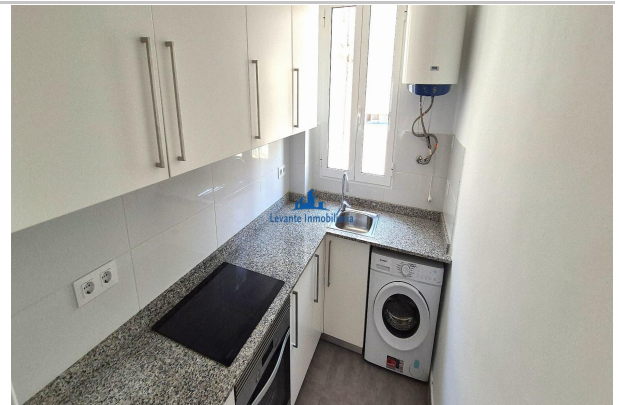

Referencia: **LI2059**
Tipo inmueble: Piso
Operación: Alquiler
Precio: **1.300 €**
Estado: Reformado

Planta: 2
Población: Valencia
Provincia: Valencia
Cod. postal: 46004
Zona: RUZAFa